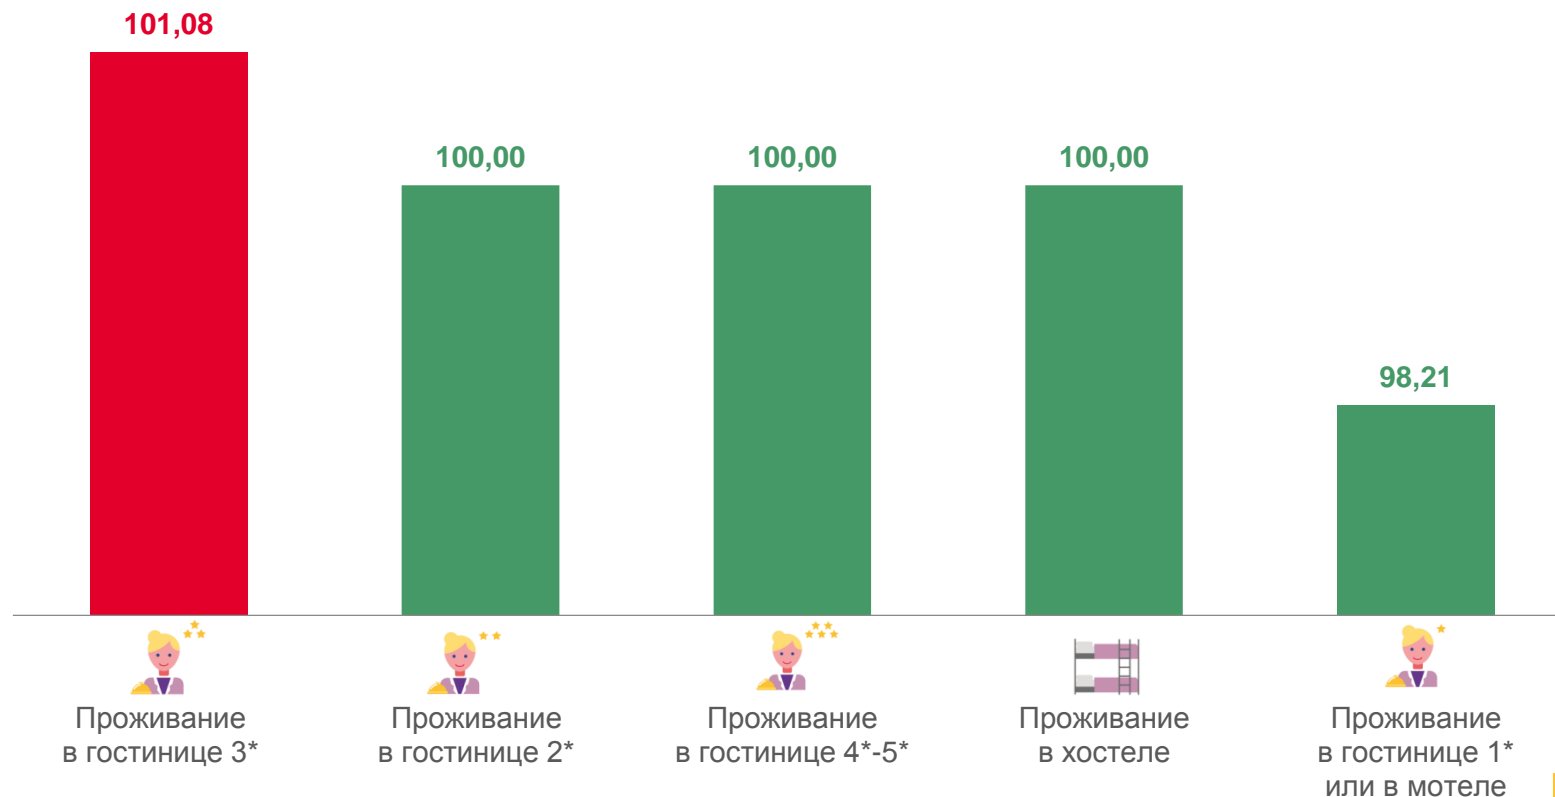

▲ 1 296,15 ₹

Проживание в гостинице 3*, сутки с человека

1 933,21 ₹

Проживание в гостинице 4*-5*, сутки с человека

663,81 ₹

Проживание в хостеле, сутки с человека

ИЗМЕНЕНИЕ ЦЕН НА УСЛУГИ ТРАНСПОРТА И САНАТОРНО-ОЗДОРОВИТЕЛЬНЫЕ УСЛУГИ