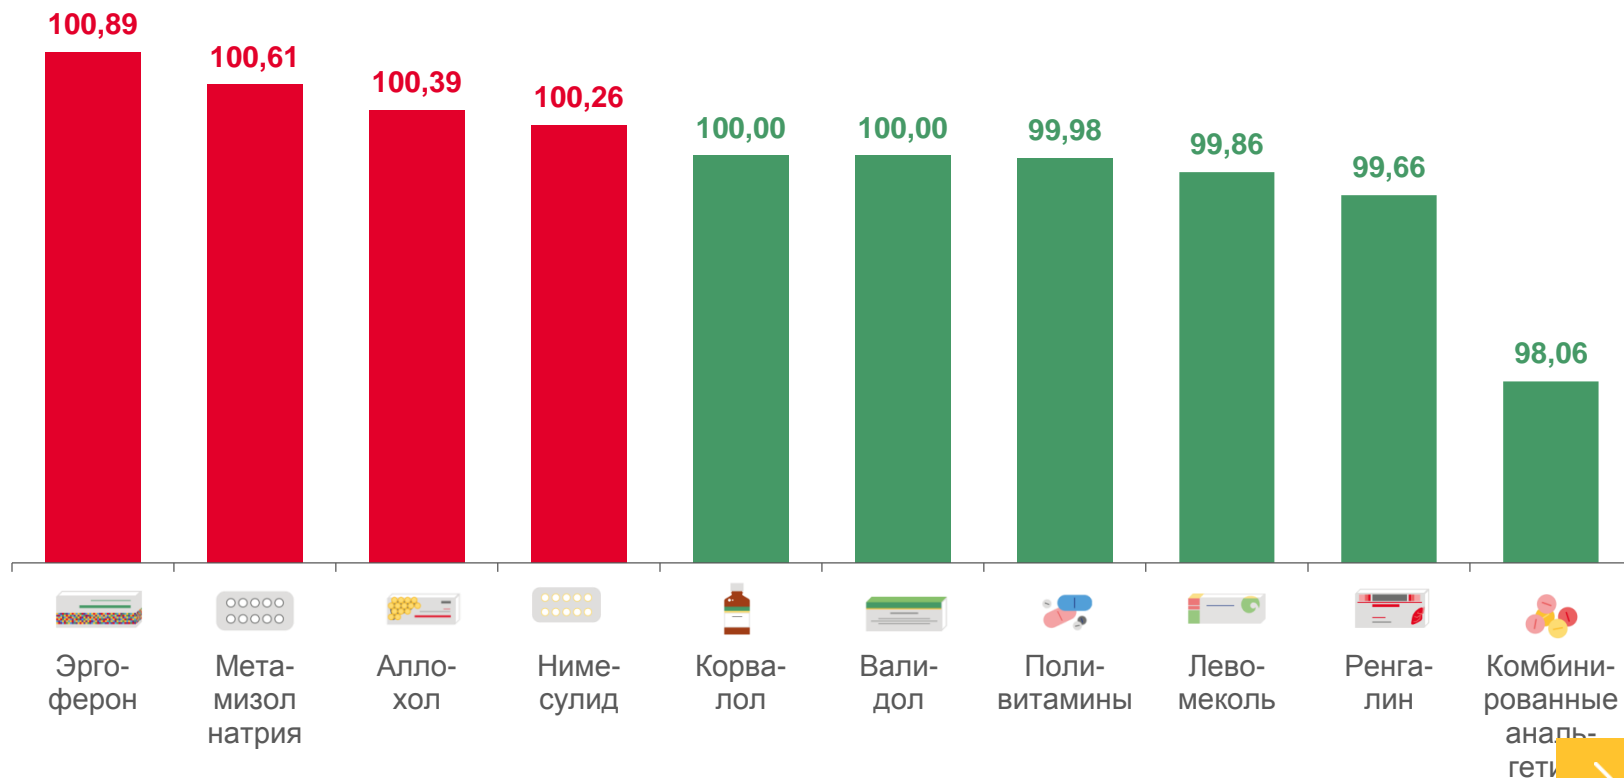

51,55 ₺

Бензин автомобильный марки АИ-95, л

62,35 ₺

Бензин автомобильный марки АИ-98 и выше, л

ИЗМЕНЕНИЕ ЦЕН НА МЕДИКАМЕНТЫ

с 6 по 12 декабря 2022 года; в % к предыдущей неделе

 Метамизол натрия (Анальгин отечественный), 500 мг, 10 таблеток	▲ 44,39	₽
 Комбинированные анальгетики, 10 таблеток	▼ 133,77	₽
 Нимесулид, 100 мг, 10 таблеток	▲ 164,14	₽
 Корвалол, 25 мл	47,59	₽
 Левомеколь, мазь, 40 г	▼ 219,41	₽
 Валидол, 60 мг, 10 таблеток	51,30	₽
 Аллохол, 50 таблеток	▲ 102,16	₽
 Ренгалин, 10 таблеток	▼ 156,02	₽
 Эргоферон, 20 таблеток	▲ 570,39	₽
 Поливитамины, 10 шт.	▼ 136,57	₽