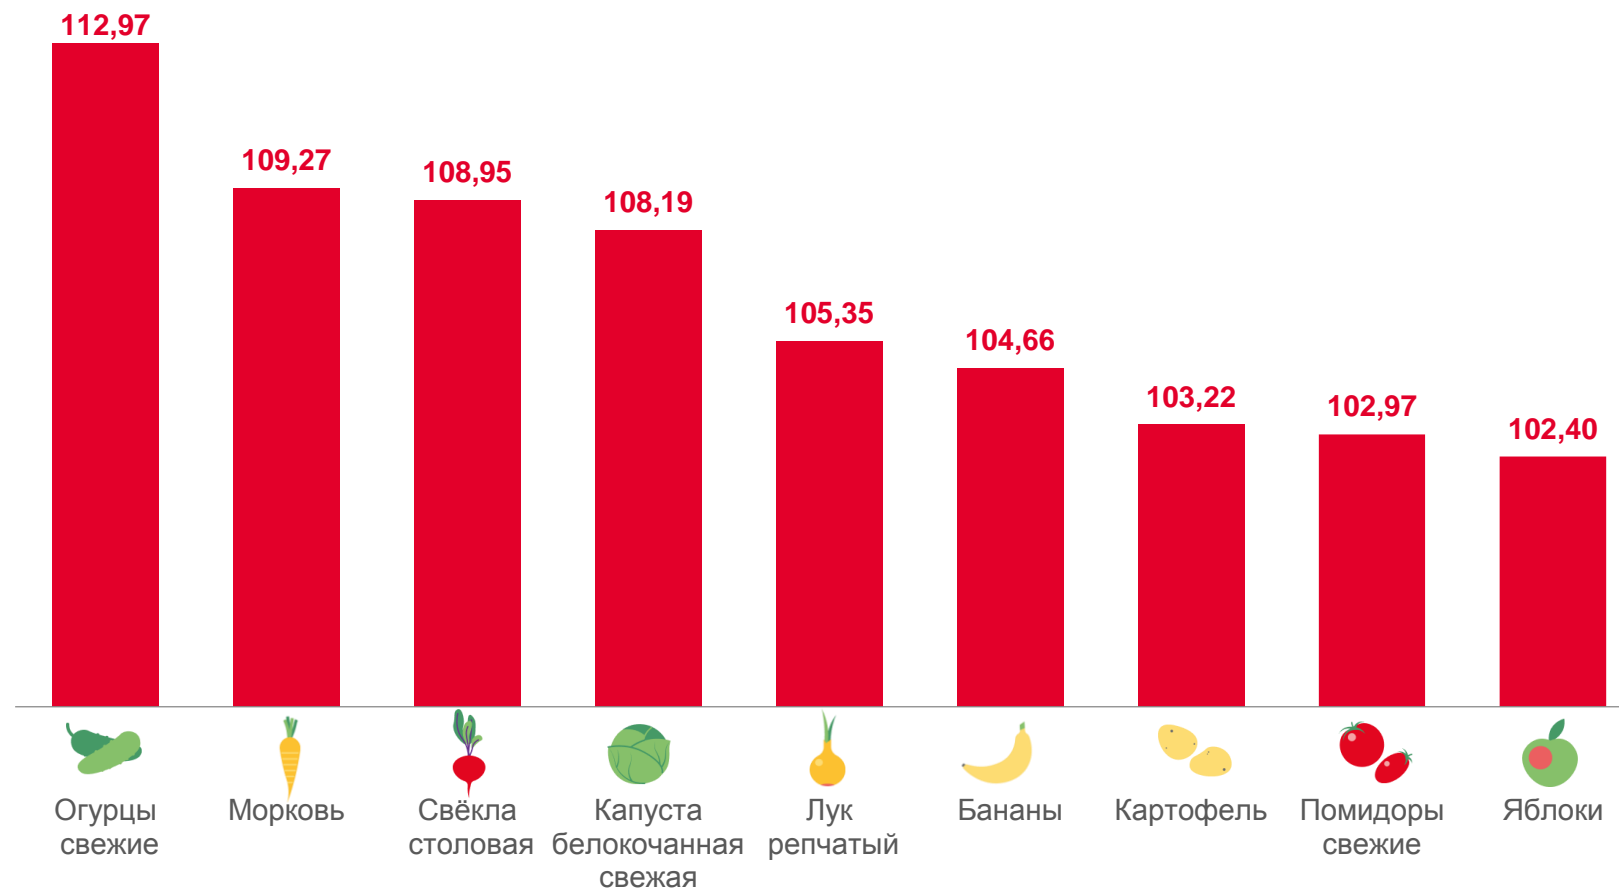

ИЗМЕНЕНИЕ ЦЕН НА ПЛОДООВОЩНУЮ ПРОДУКЦИЮ

с 6 по 12 декабря 2022 года; в % к предыдущей неделе

 Картофель, кг	▲	30,81	₽
 Капуста белокочанная свежая, кг	▲	26,42	₽
 Лук репчатый, кг	▲	31,40	₽
 Свёкла столовая, кг	▲	29,88	₽
 Морковь, кг	▲	40,14	₽
 Огурцы свежие, кг	▲	192,83	₽
 Помидоры свежие, кг	▲	155,16	₽
 Яблоки, кг	▲	109,62	₽
 Бананы, кг	▲	94,42	₽