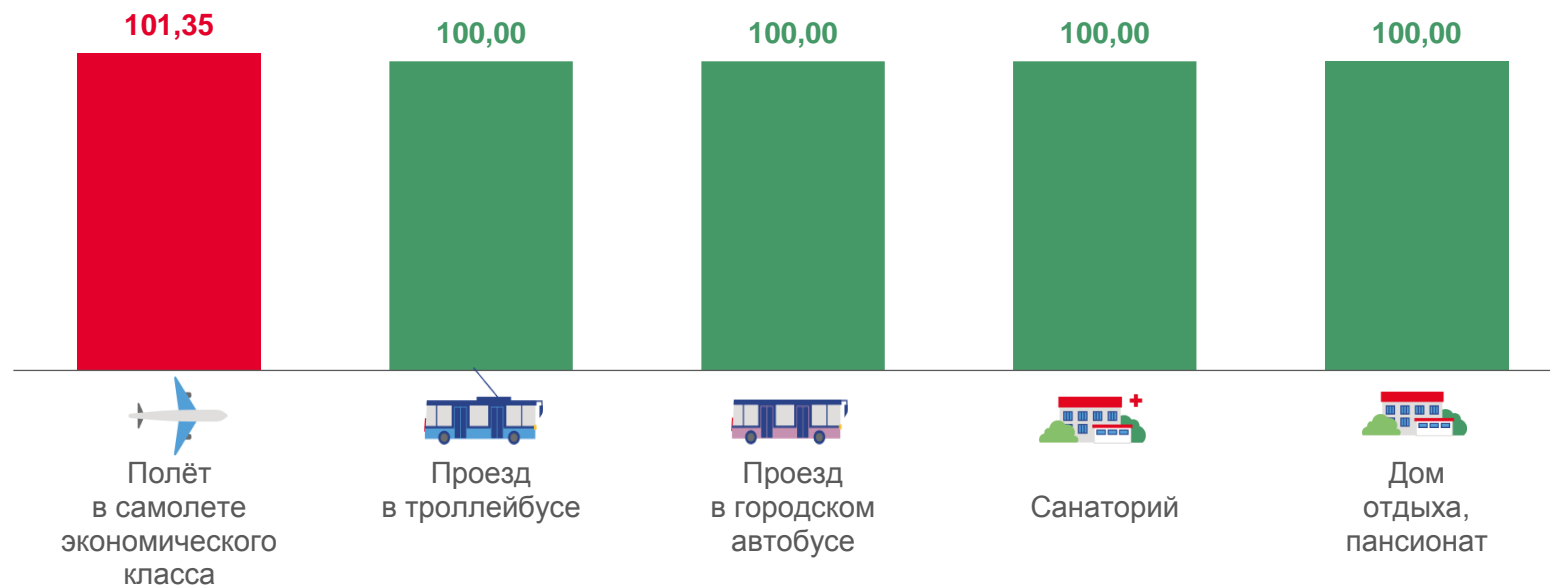

ИЗМЕНЕНИЕ ЦЕН НА УСЛУГИ ТРАНСПОРТА И САНАТОРНО-ОЗДОРОВИТЕЛЬНЫЕ УСЛУГИ

с 6 по 12 декабря 2022 года; в % к предыдущей неделе

4 180,91 ₹

Санаторий, день

1 858,45 ₹

Дом отдыха, пансионат, день

38,65 ₹

Проезд в городском автобусе, поездка

30,00 ₹

Проезд в троллейбусе, поездка

▲ 8 181,90 ₹

Полёт в самолёте экономического класса, в расчёте на 100 км. пути