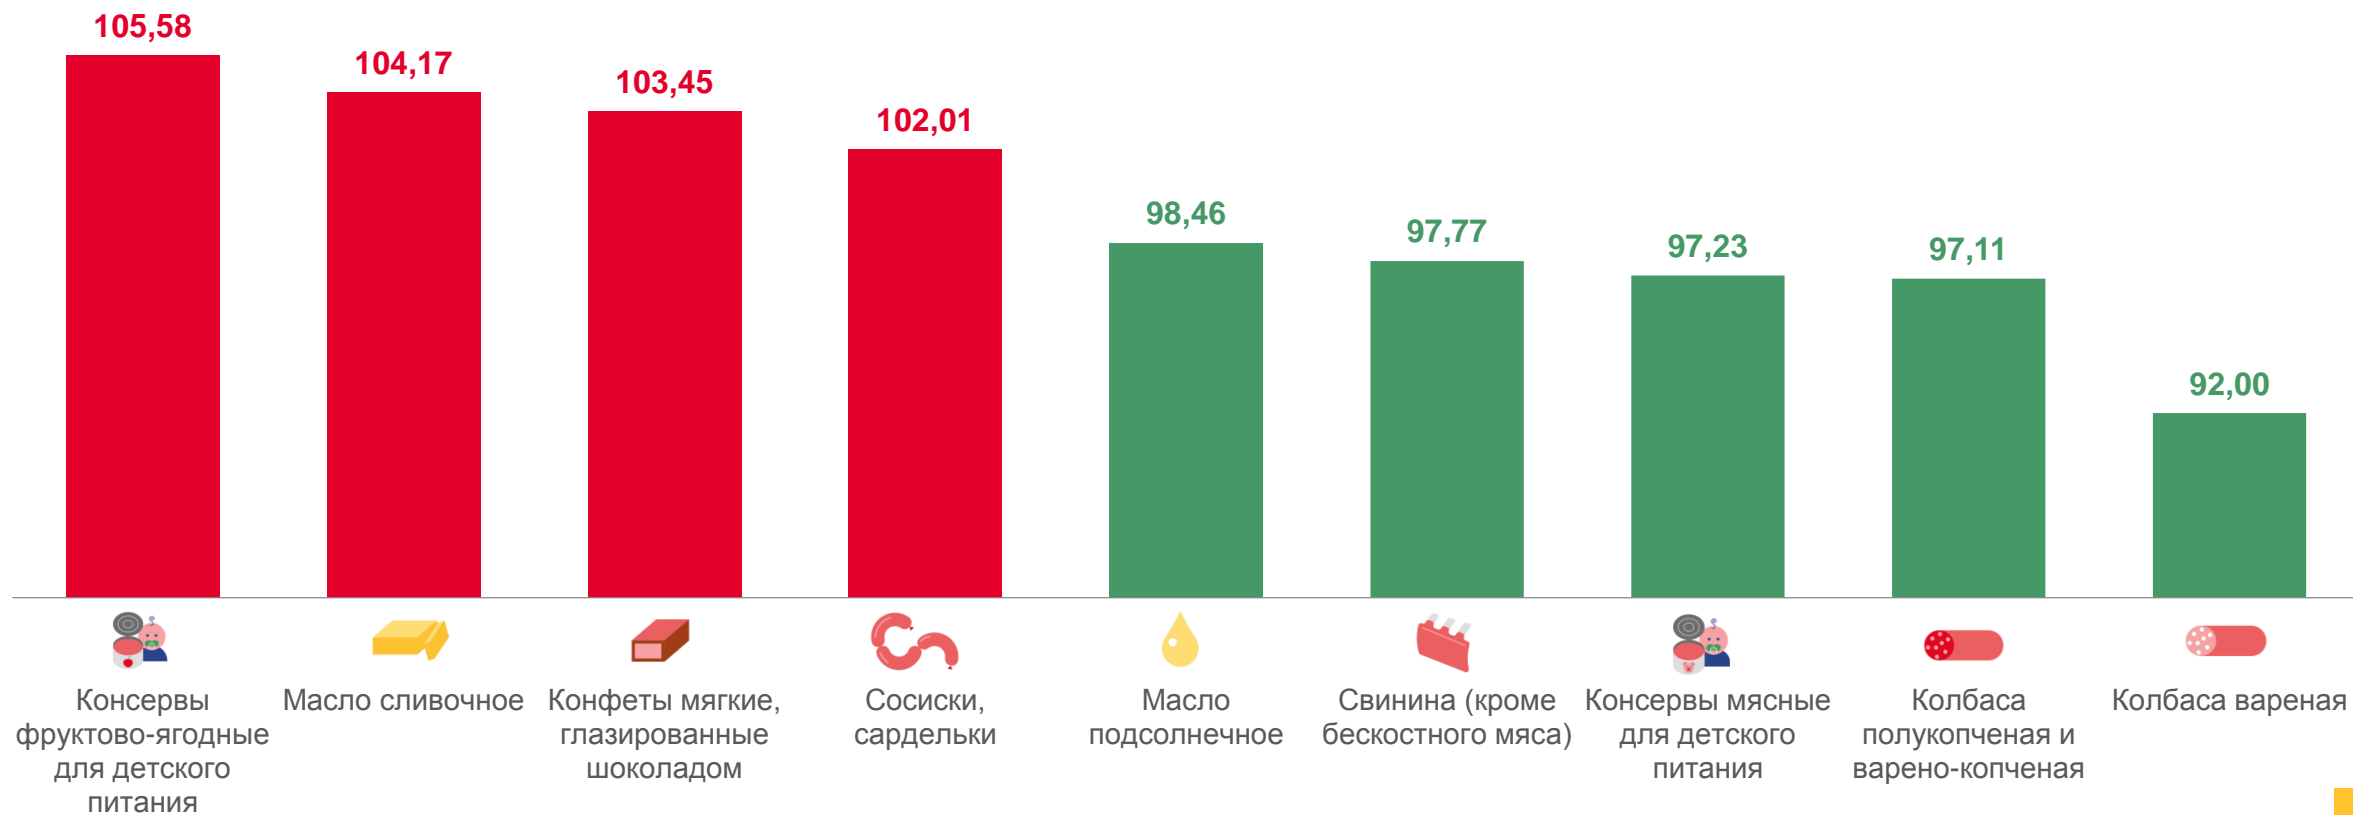

с 6 по 12 декабря 2022 года; в % к предыдущей неделе

СРЕДНИЕ ЦЕНЫ НА ПРОДОВОЛЬСТВЕННЫЕ ТОВАРЫ

на 12 декабря 2022 года; рублей

582,60 ₺

Говядина (кроме бескостного мяса), кг

▼ **304,05** ₺

Свинина (кроме бескостного мяса), кг