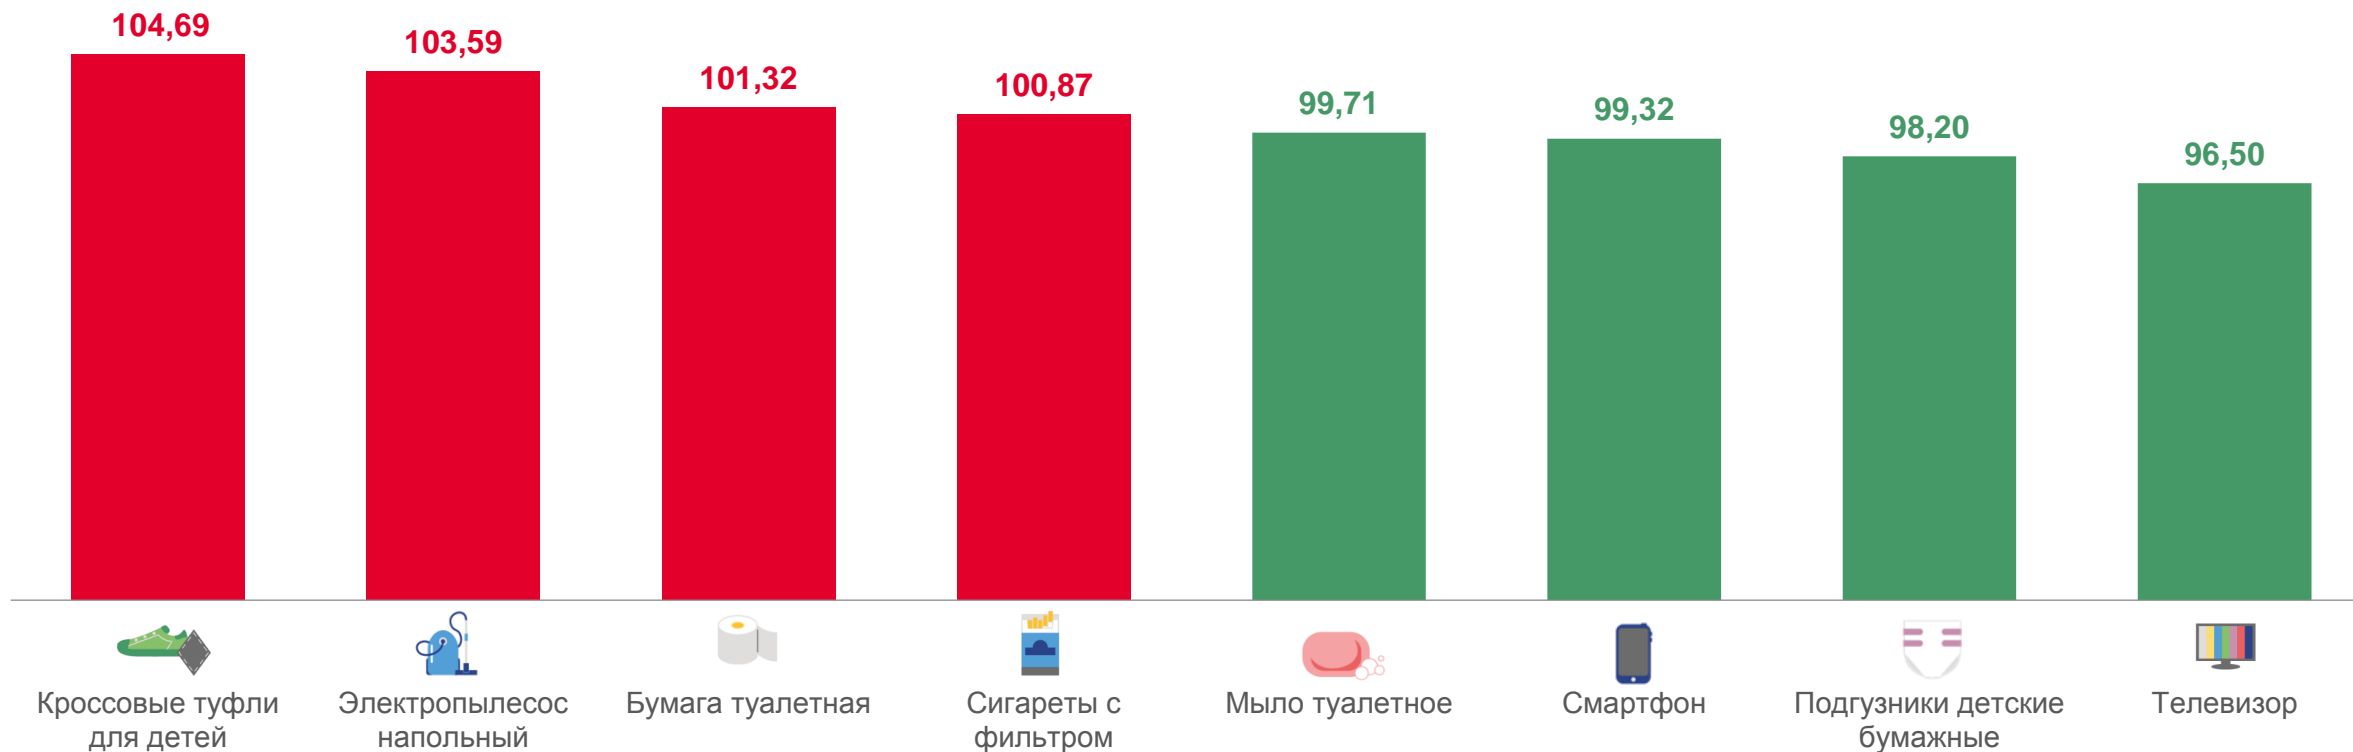

ИЗМЕНЕНИЕ ЦЕН НА НЕПРОДОВОЛЬСТВЕННЫЕ ТОВАРЫ

с 6 по 12 декабря 2022 года; в % к предыдущей неделе